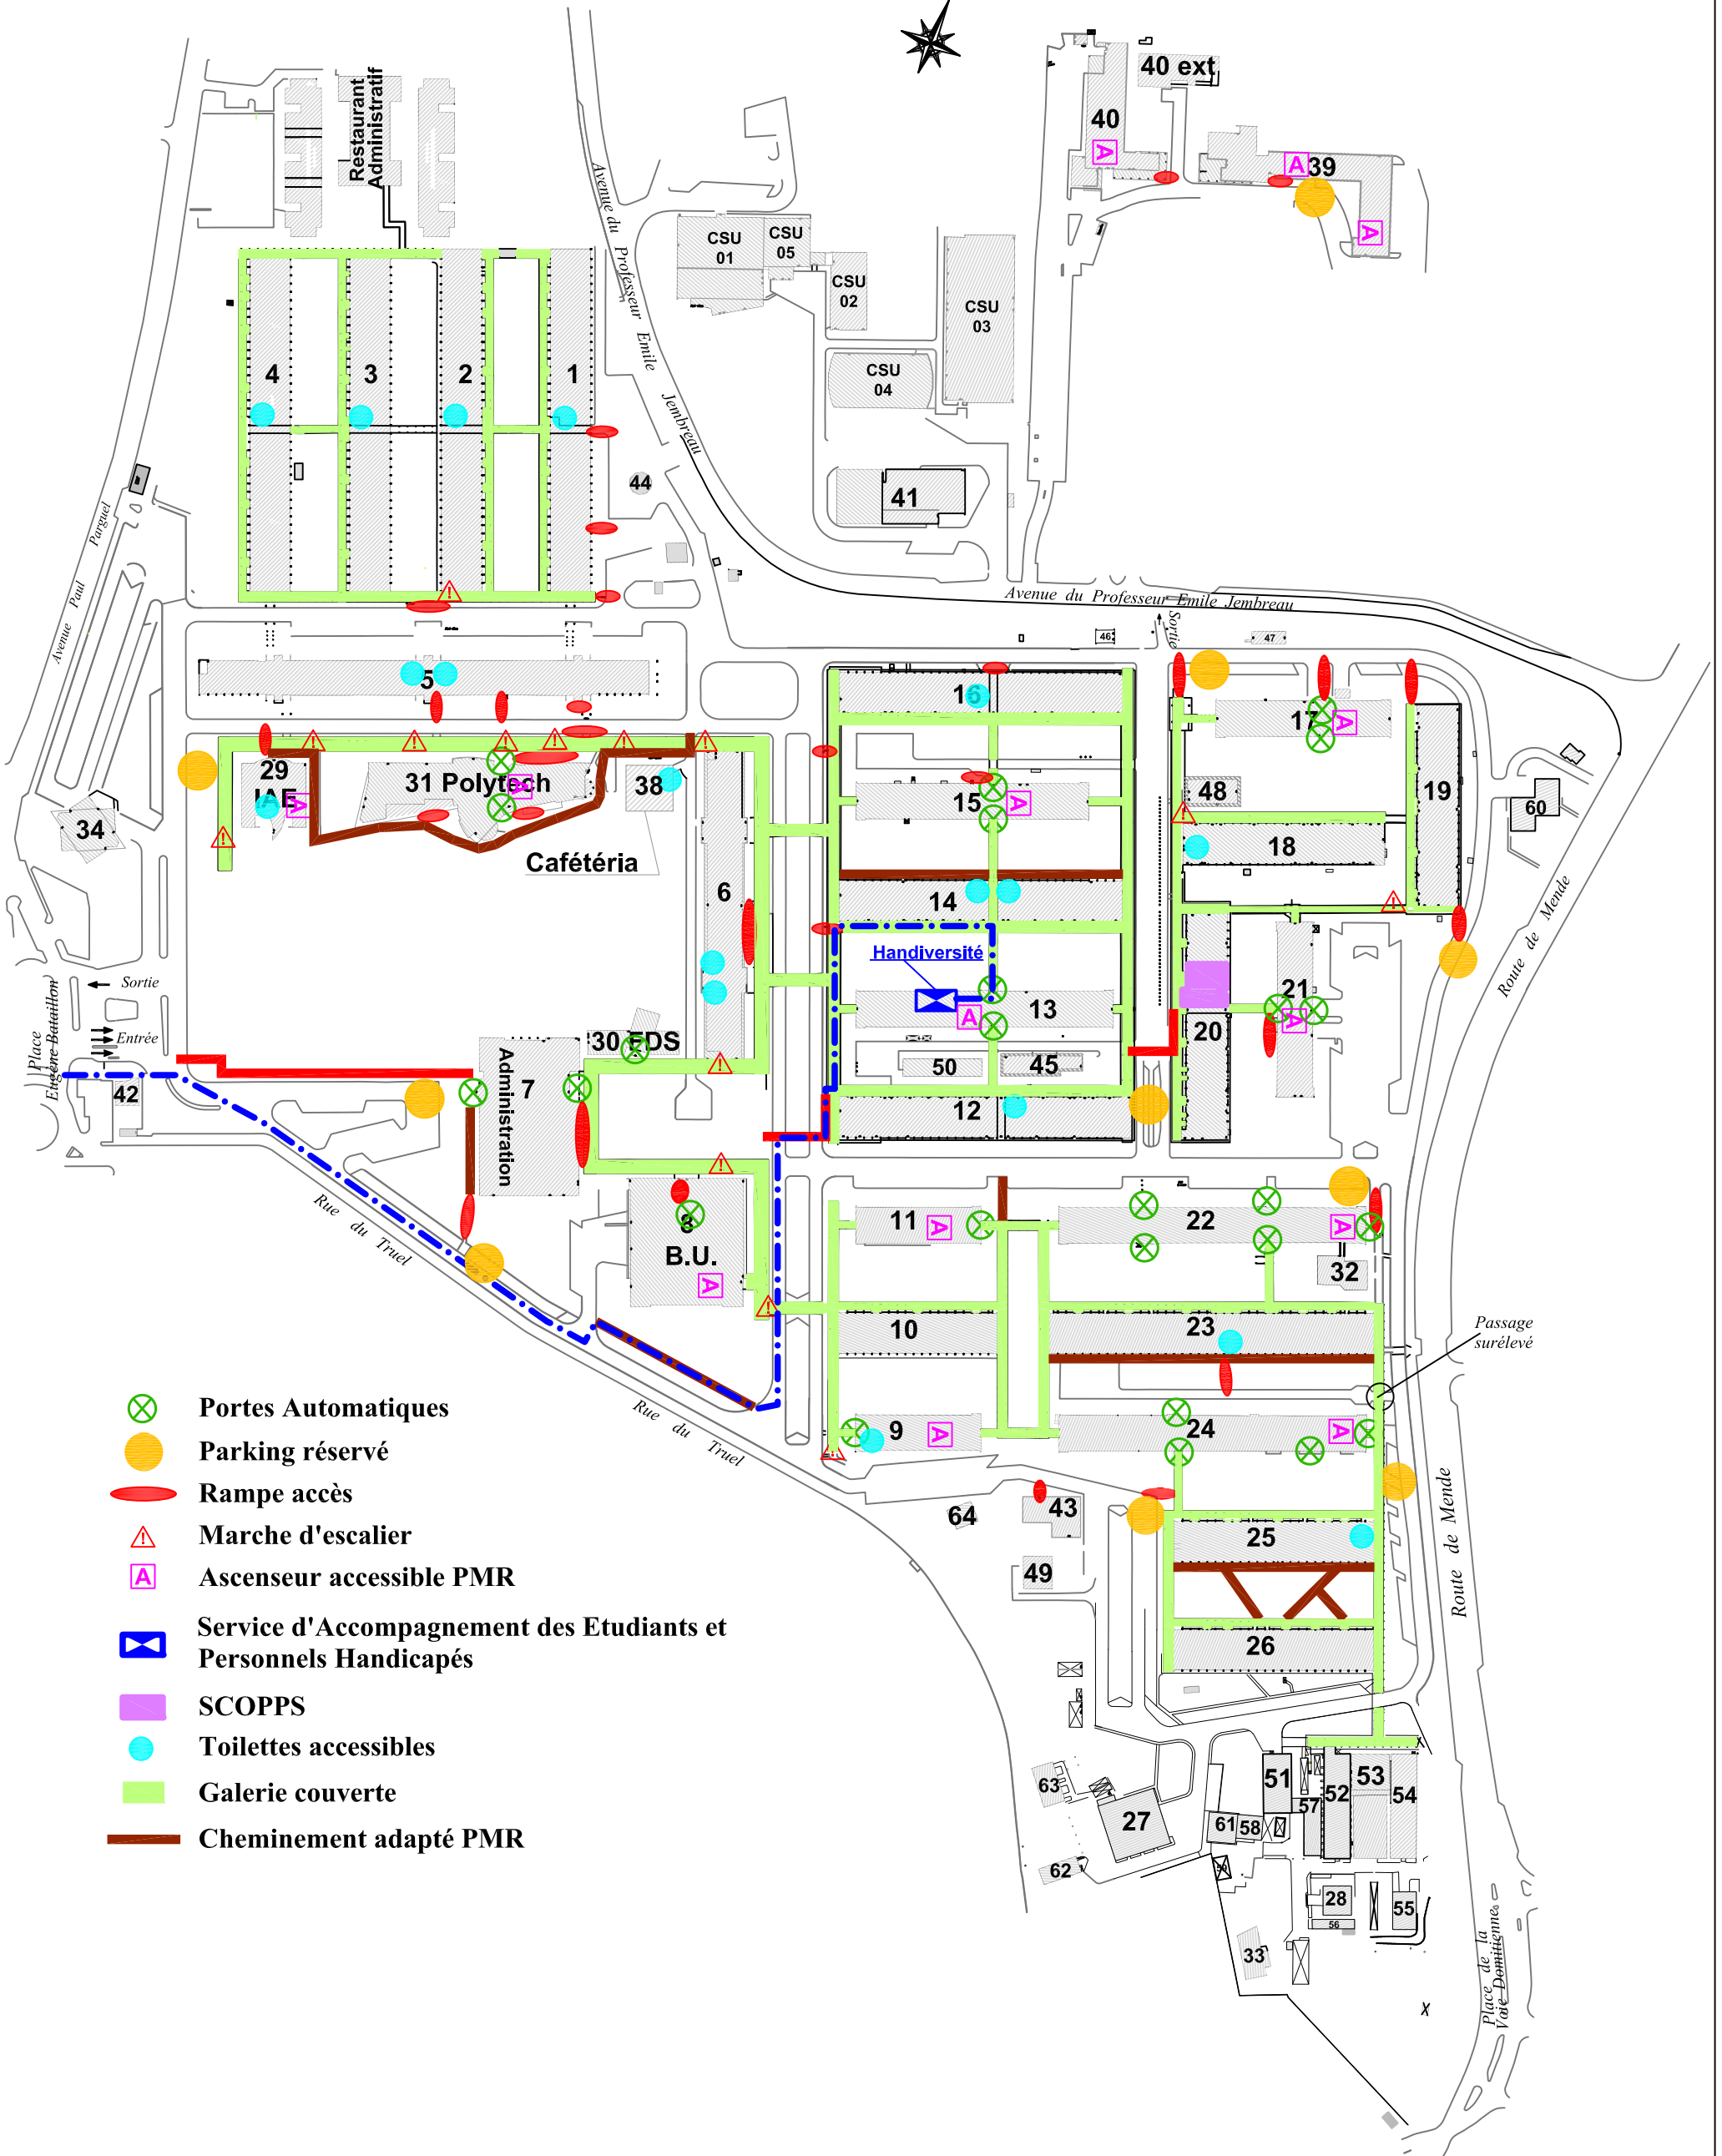

0 50 100 150 200m

-  Portes Automatiques
-  Parking réservé
-  Rampe accès
-  Marche d'escalier
-  Ascenseur accessible PMR
-  Service d'Accompagnement des Etudiants et Personnels Handicapés
-  SCOPPS
-  Toilettes accessibles
-  Galerie couverte
-  Cheminement adapté PMR